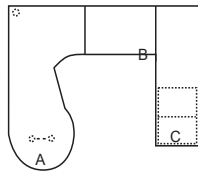

2K-Combo-6

Components	List Price
A. 2K-CB-3684-RIGHT	$4210
B. 2K-BR-2436-RIGHT	
C. 2K-CSP-2072-5DR-LEFT