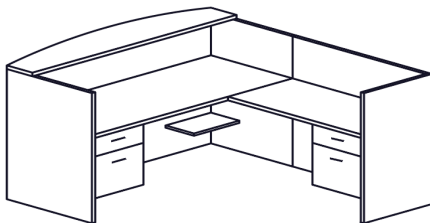

Reception Stations - Straight or Fan Front Reception DRs

Model#	Depth	Width	Height	Return	List Price
2K-RECEP-3060-2142	30"	60"	43"	24" x 48"	$3548
2K-RECEP-3066-2448	30"	66"	43"	24" x 48"	$3903
2K-RECEP-3072-2448	30"	72"	43"	24" x 48"	$4257
2K-RECEP-3672-2448	36"	72"	43"	24" x 48"	$4257

• Specify RIGHT or LEFT Return.