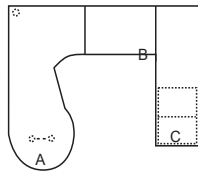

2K-Combo-6

Components	List Price
A. 2K-CB-3684-RIGHT	
B. 2K-BR-2436-RIGHT	$4210
C. 2K-CSP-2072-5DR-LEFT